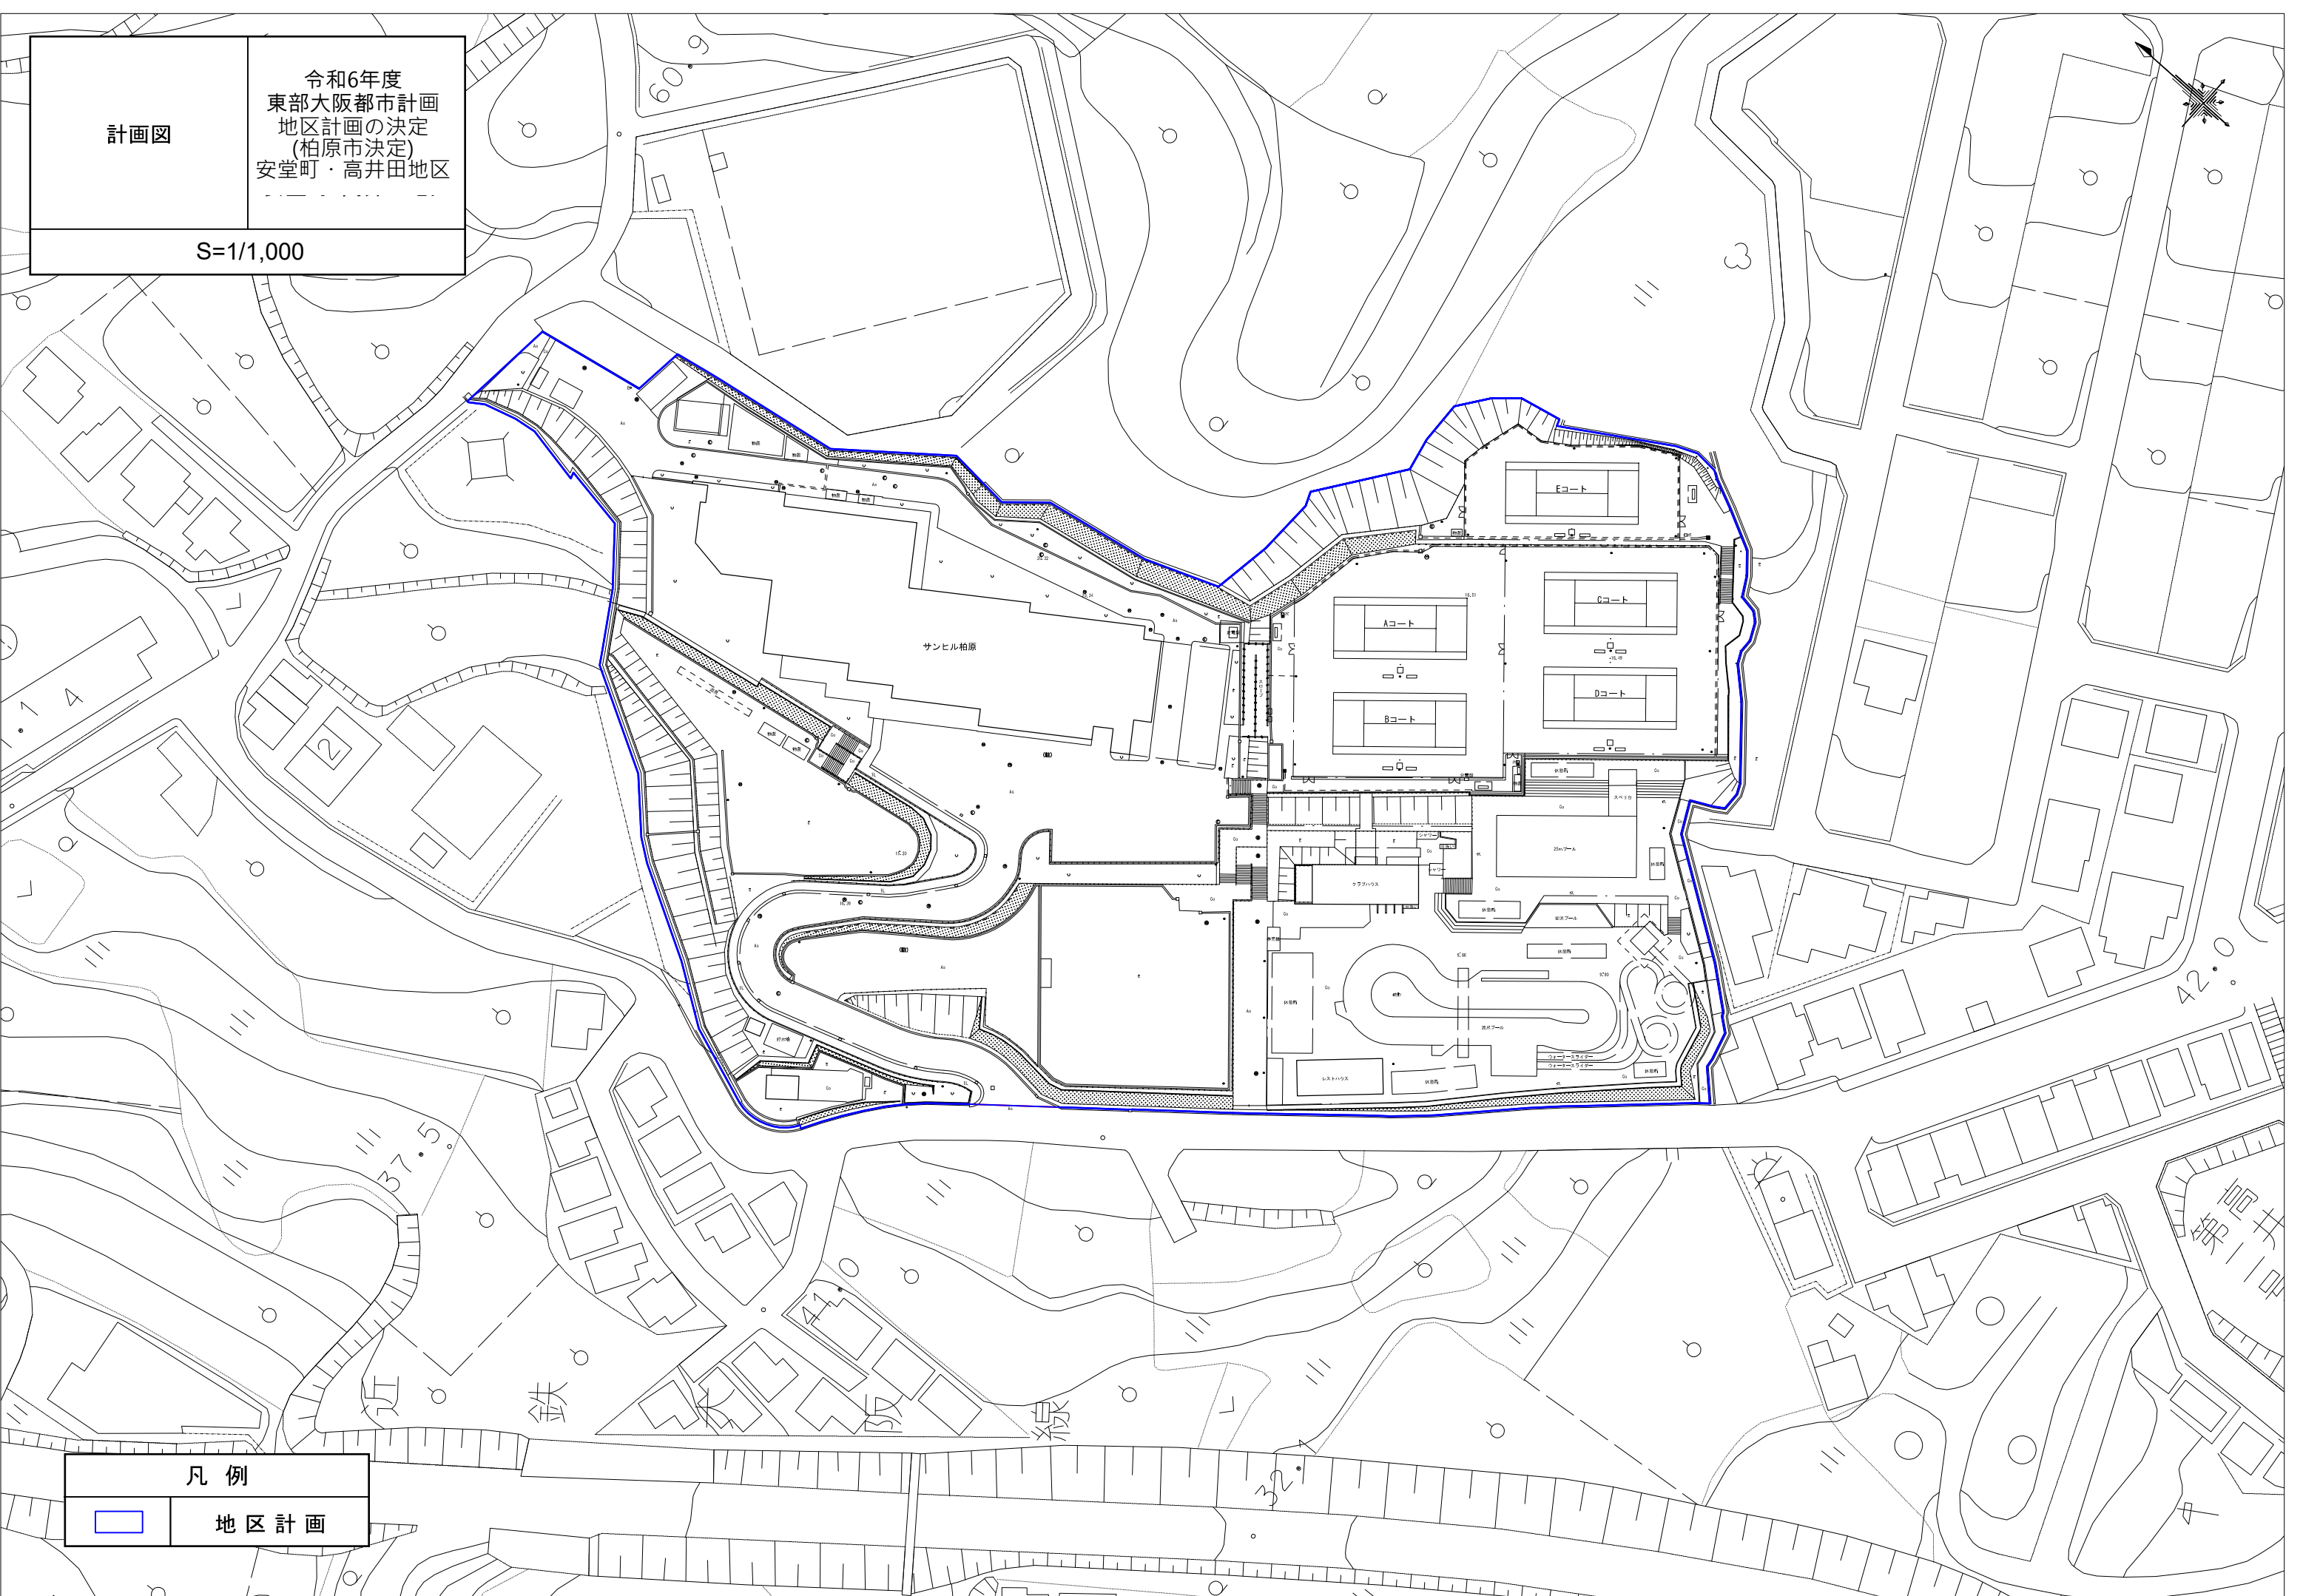

計画図

令和6年度
東部大阪都市計画
地区計画の決定
(柏原市決定)
安堂町・高井田地区

S=1/1,000

凡例

地区計画