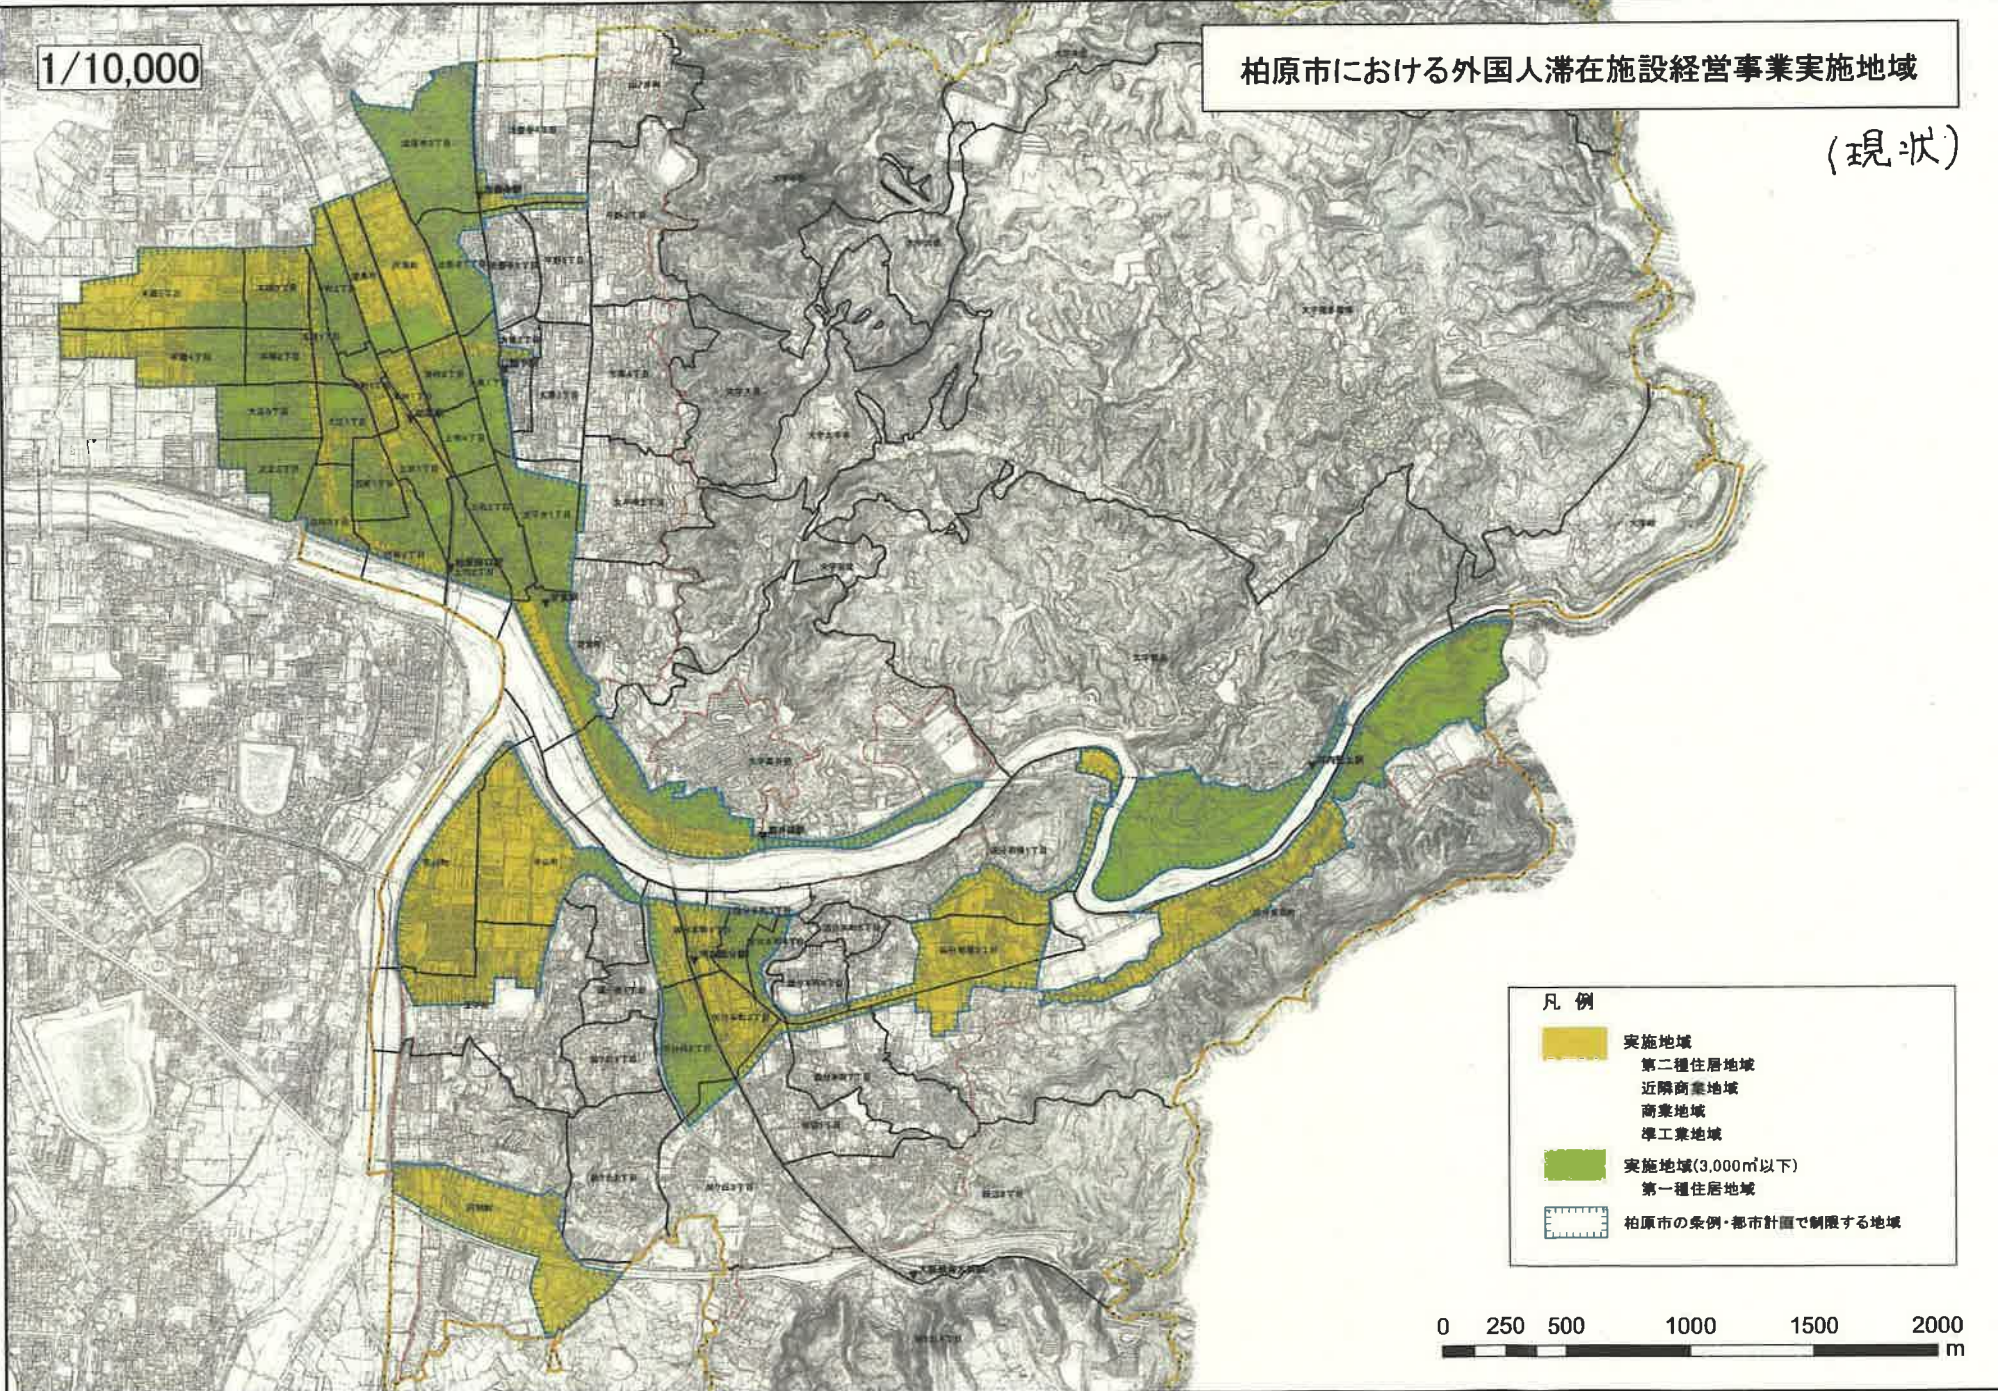

1/10,000

# 柏原市における外国人滞在施設経営事業実施地域

(現状)

- 凡例
- 実施地域  
第二種住居地域  
近隣商業地域  
商業地域  
準工業地域
  - 実施地域(3,000㎡以下)  
第一種住居地域
  - ▭ 柏原市の条例・都市計画で制限する地域

0 250 500 1000 1500 2000 m