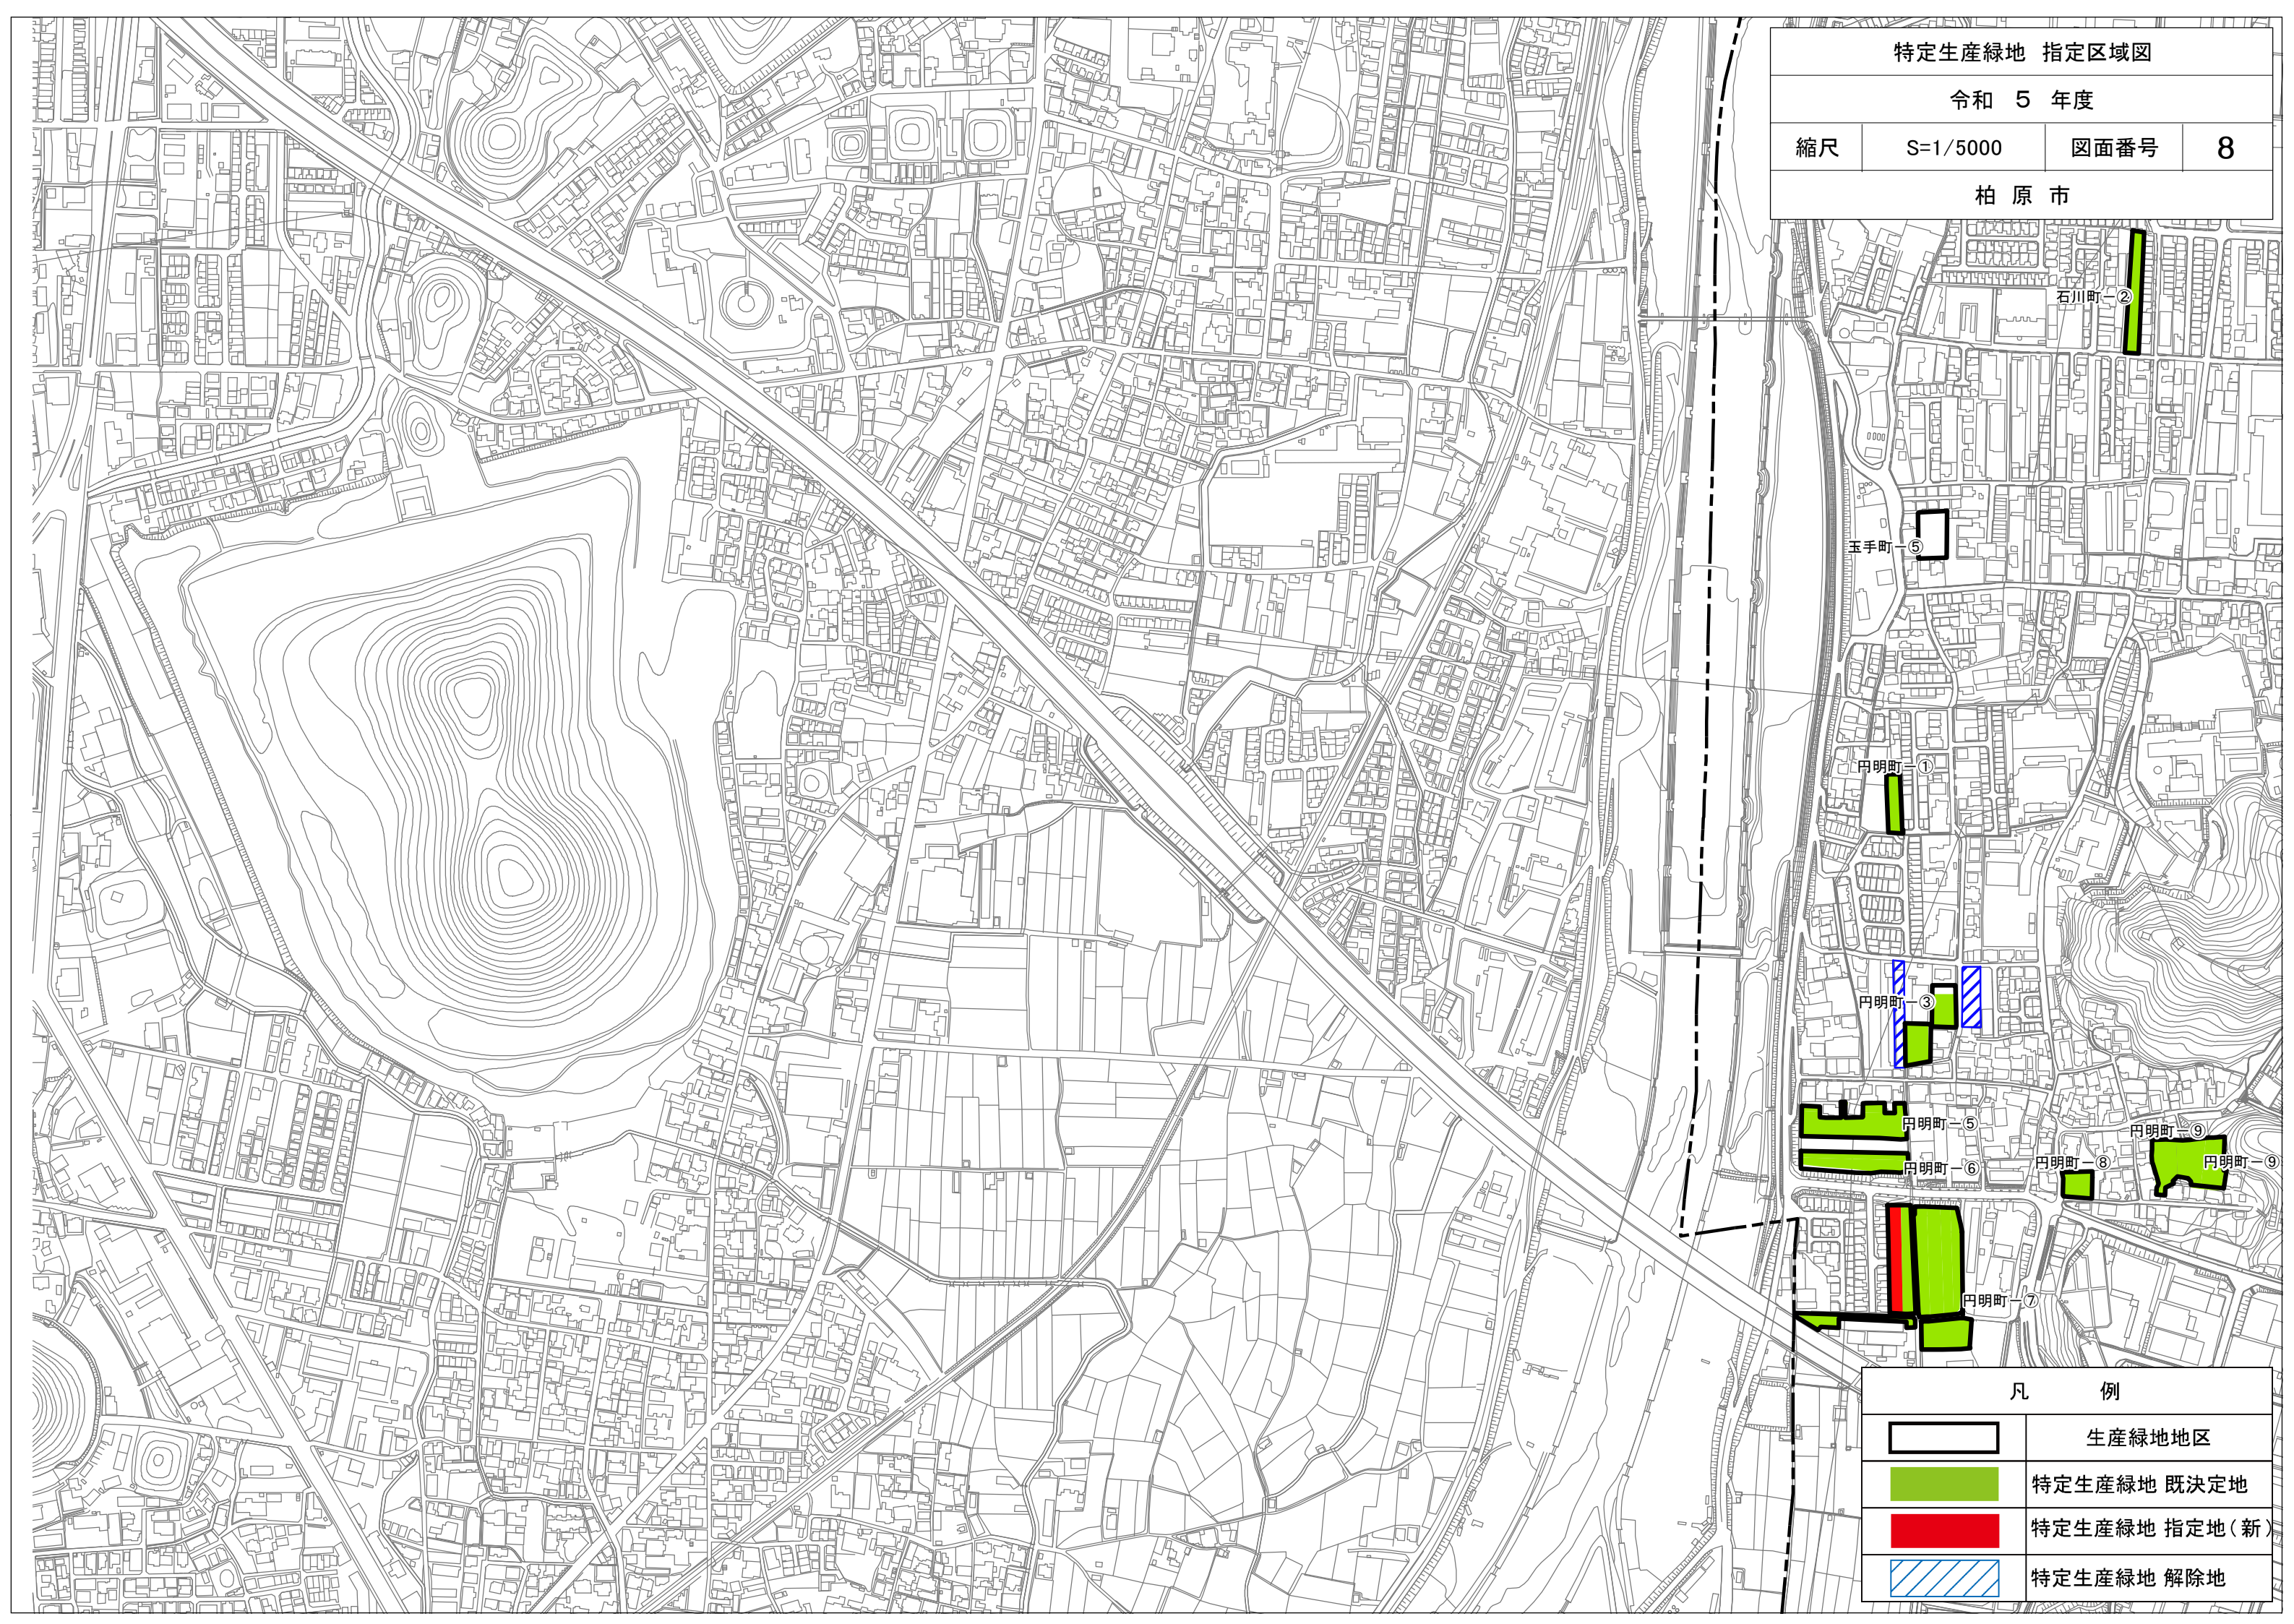

特定生産緑地 指定区域図

令和 5 年度

縮尺

S=1/5000

図面番号

8

柏原市

石川町-2

玉手町-5

円明町-1

円明町-3

円明町-5

円明町-6

円明町-7

円明町-9

円明町-9

円明町-8

凡 例	
	生産緑地地区
	特定生産緑地 既決定地
	特定生産緑地 指定地(新)
	特定生産緑地 解除地