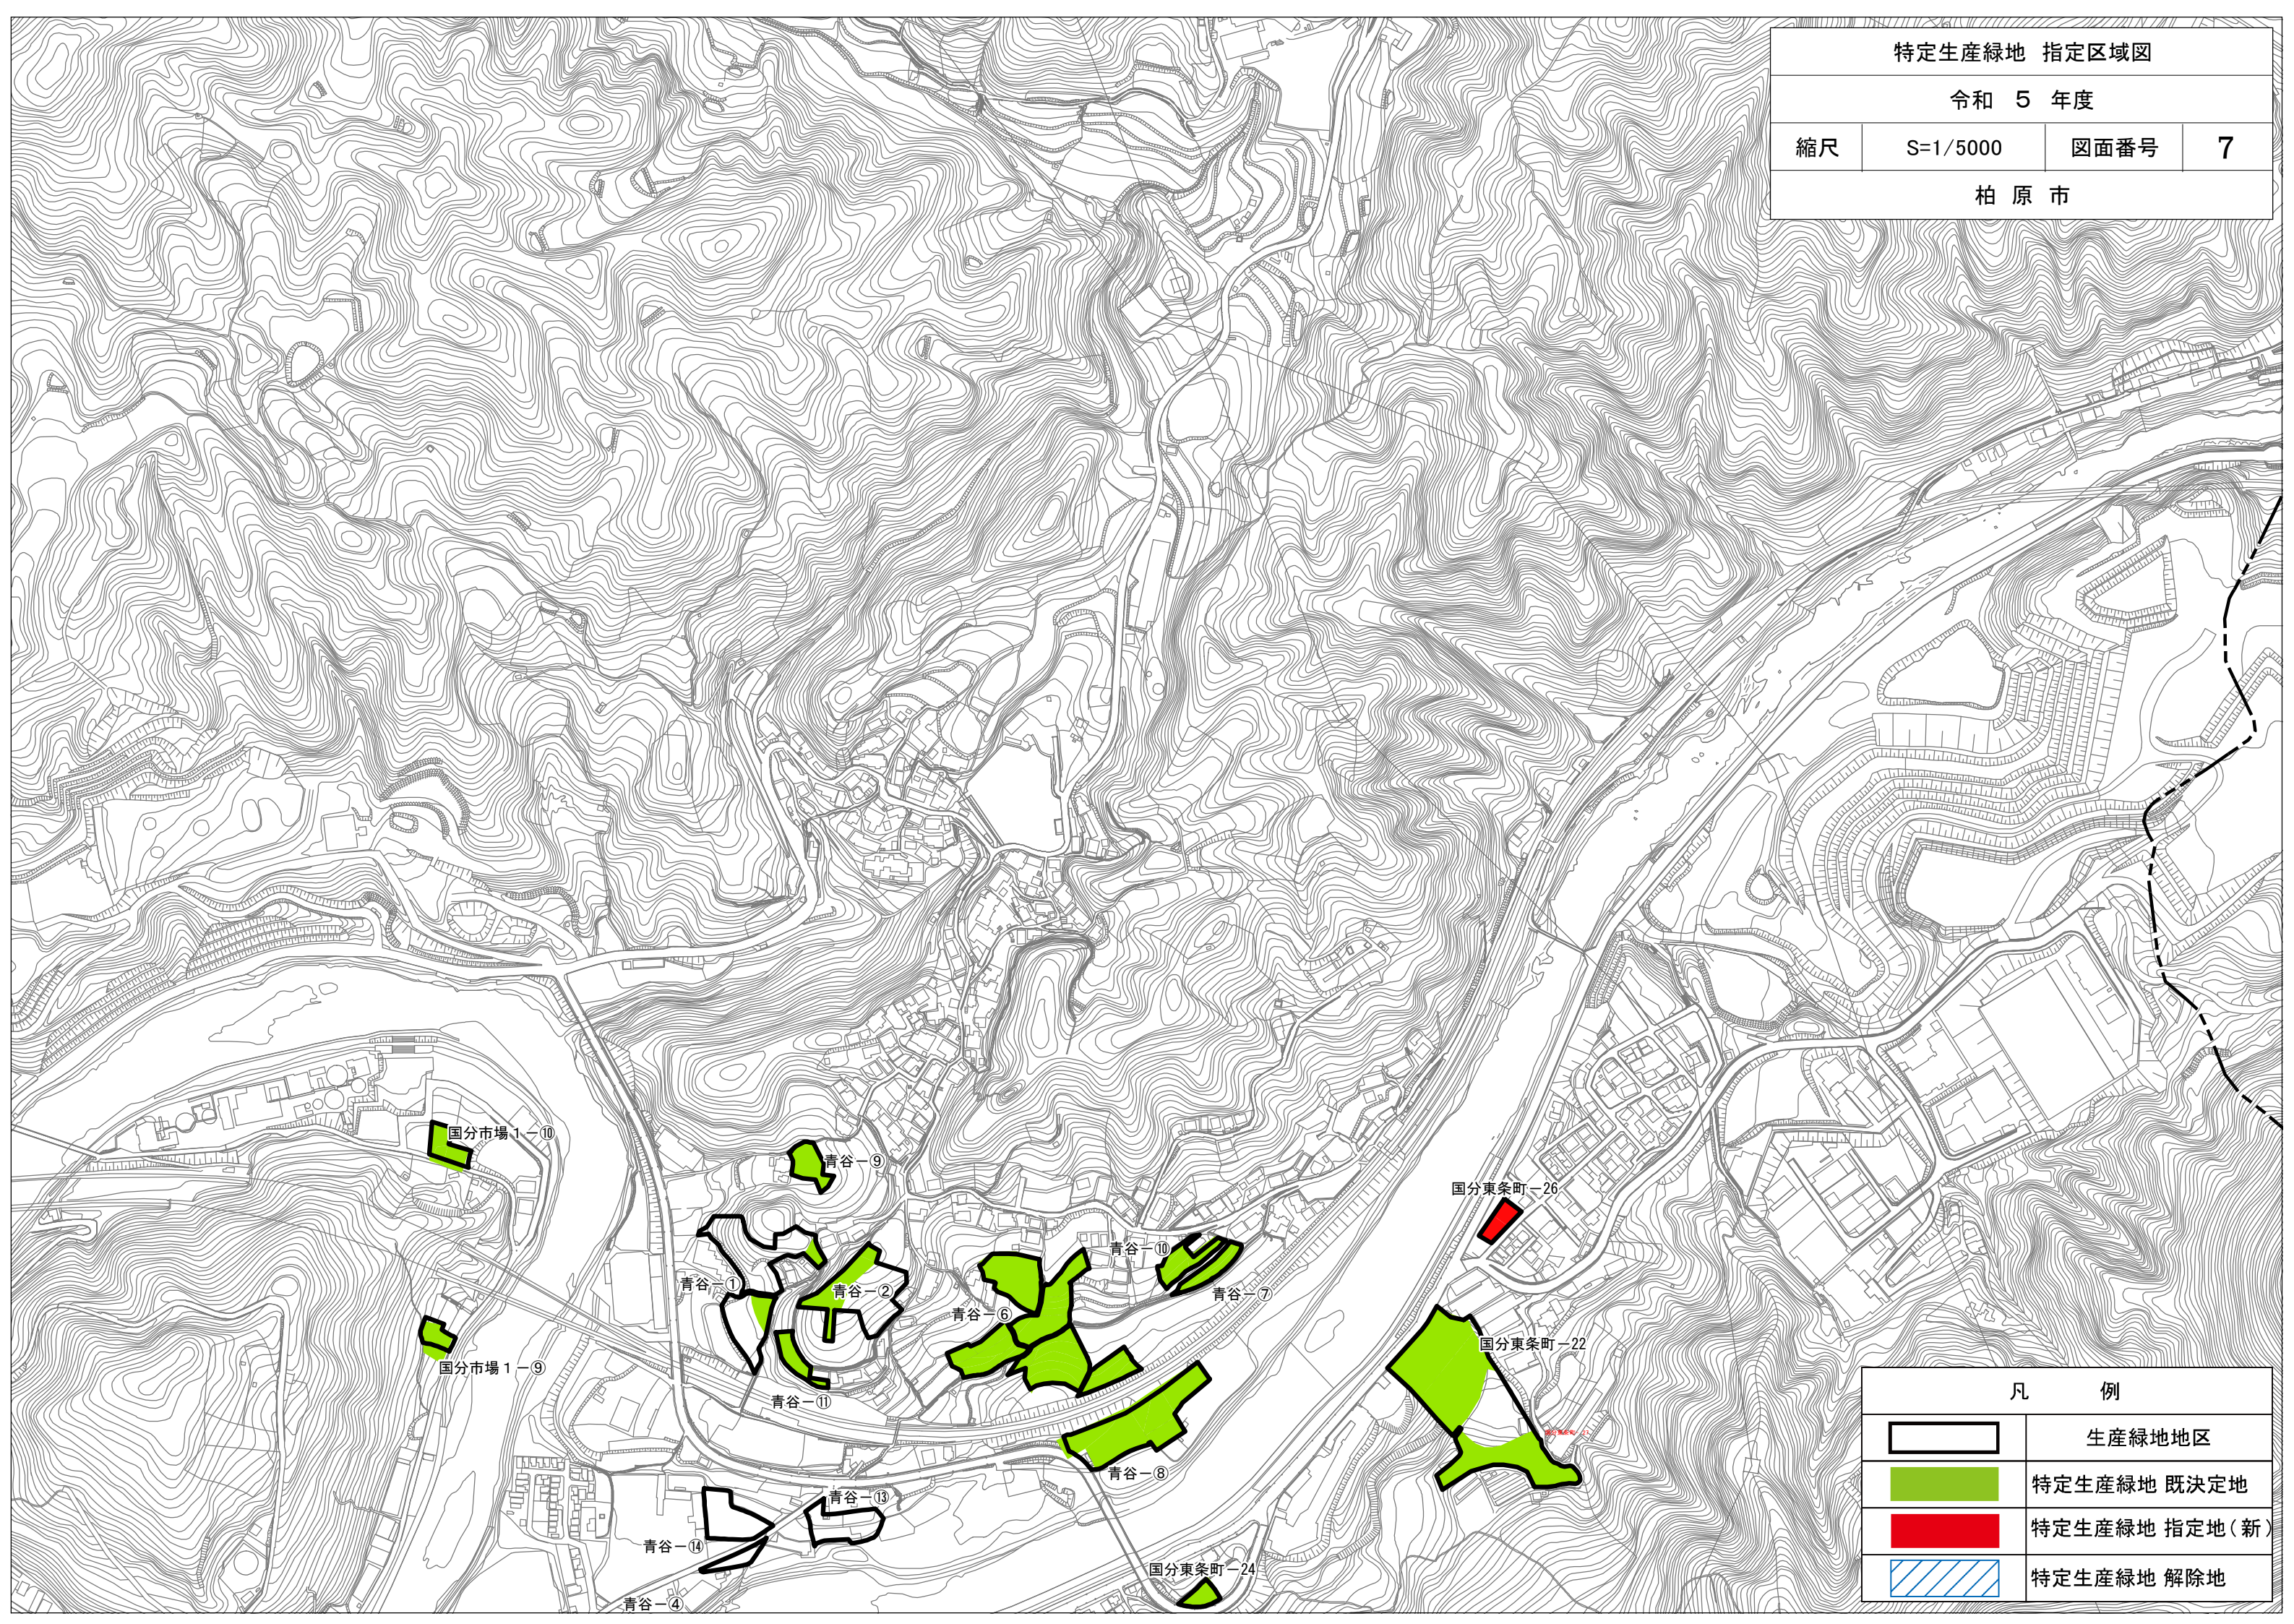

特定生産緑地 指定区域図

令和 5 年度

縮尺

S=1/5000

図面番号

7

柏原市

凡 例

生産緑地地区

特定生産緑地 既決定地

特定生産緑地 指定地(新)

特定生産緑地 解除地