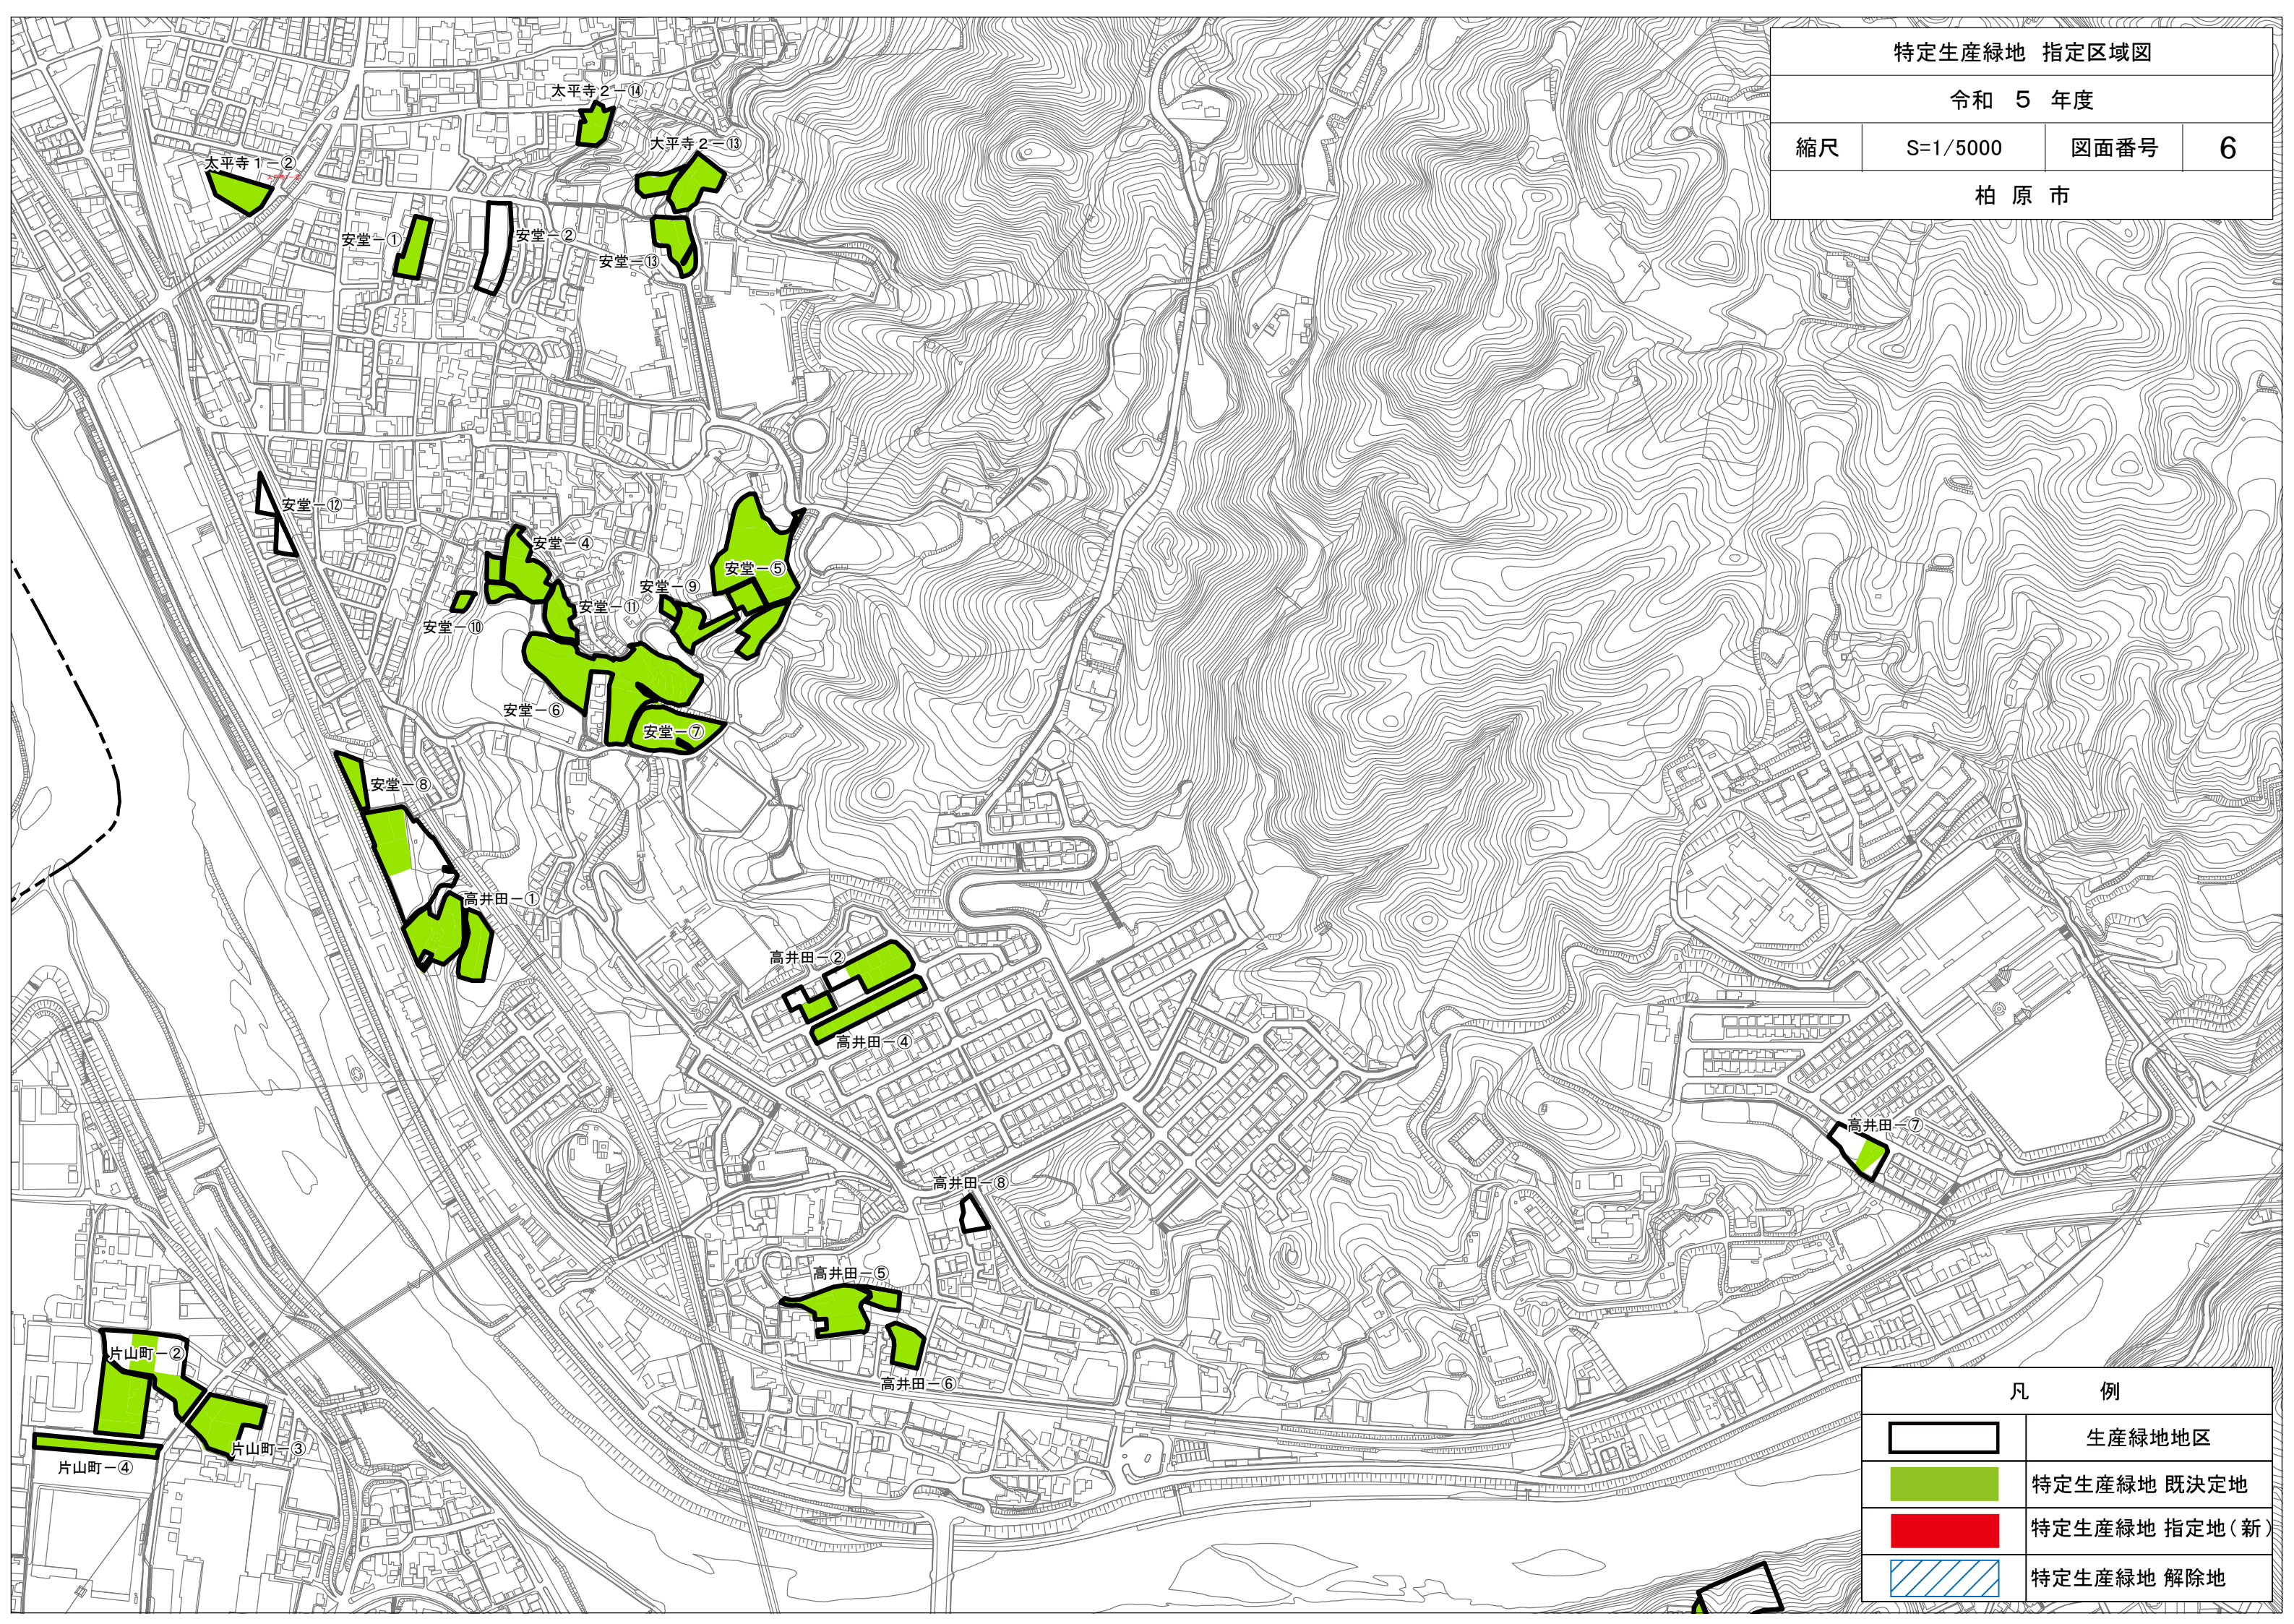

特定生産緑地 指定区域図

令和 5 年度

縮尺

S=1/5000

図面番号

6

柏原市

凡 例

	生産緑地地区
	特定生産緑地 既決定地
	特定生産緑地 指定地(新)
	特定生産緑地 解除地