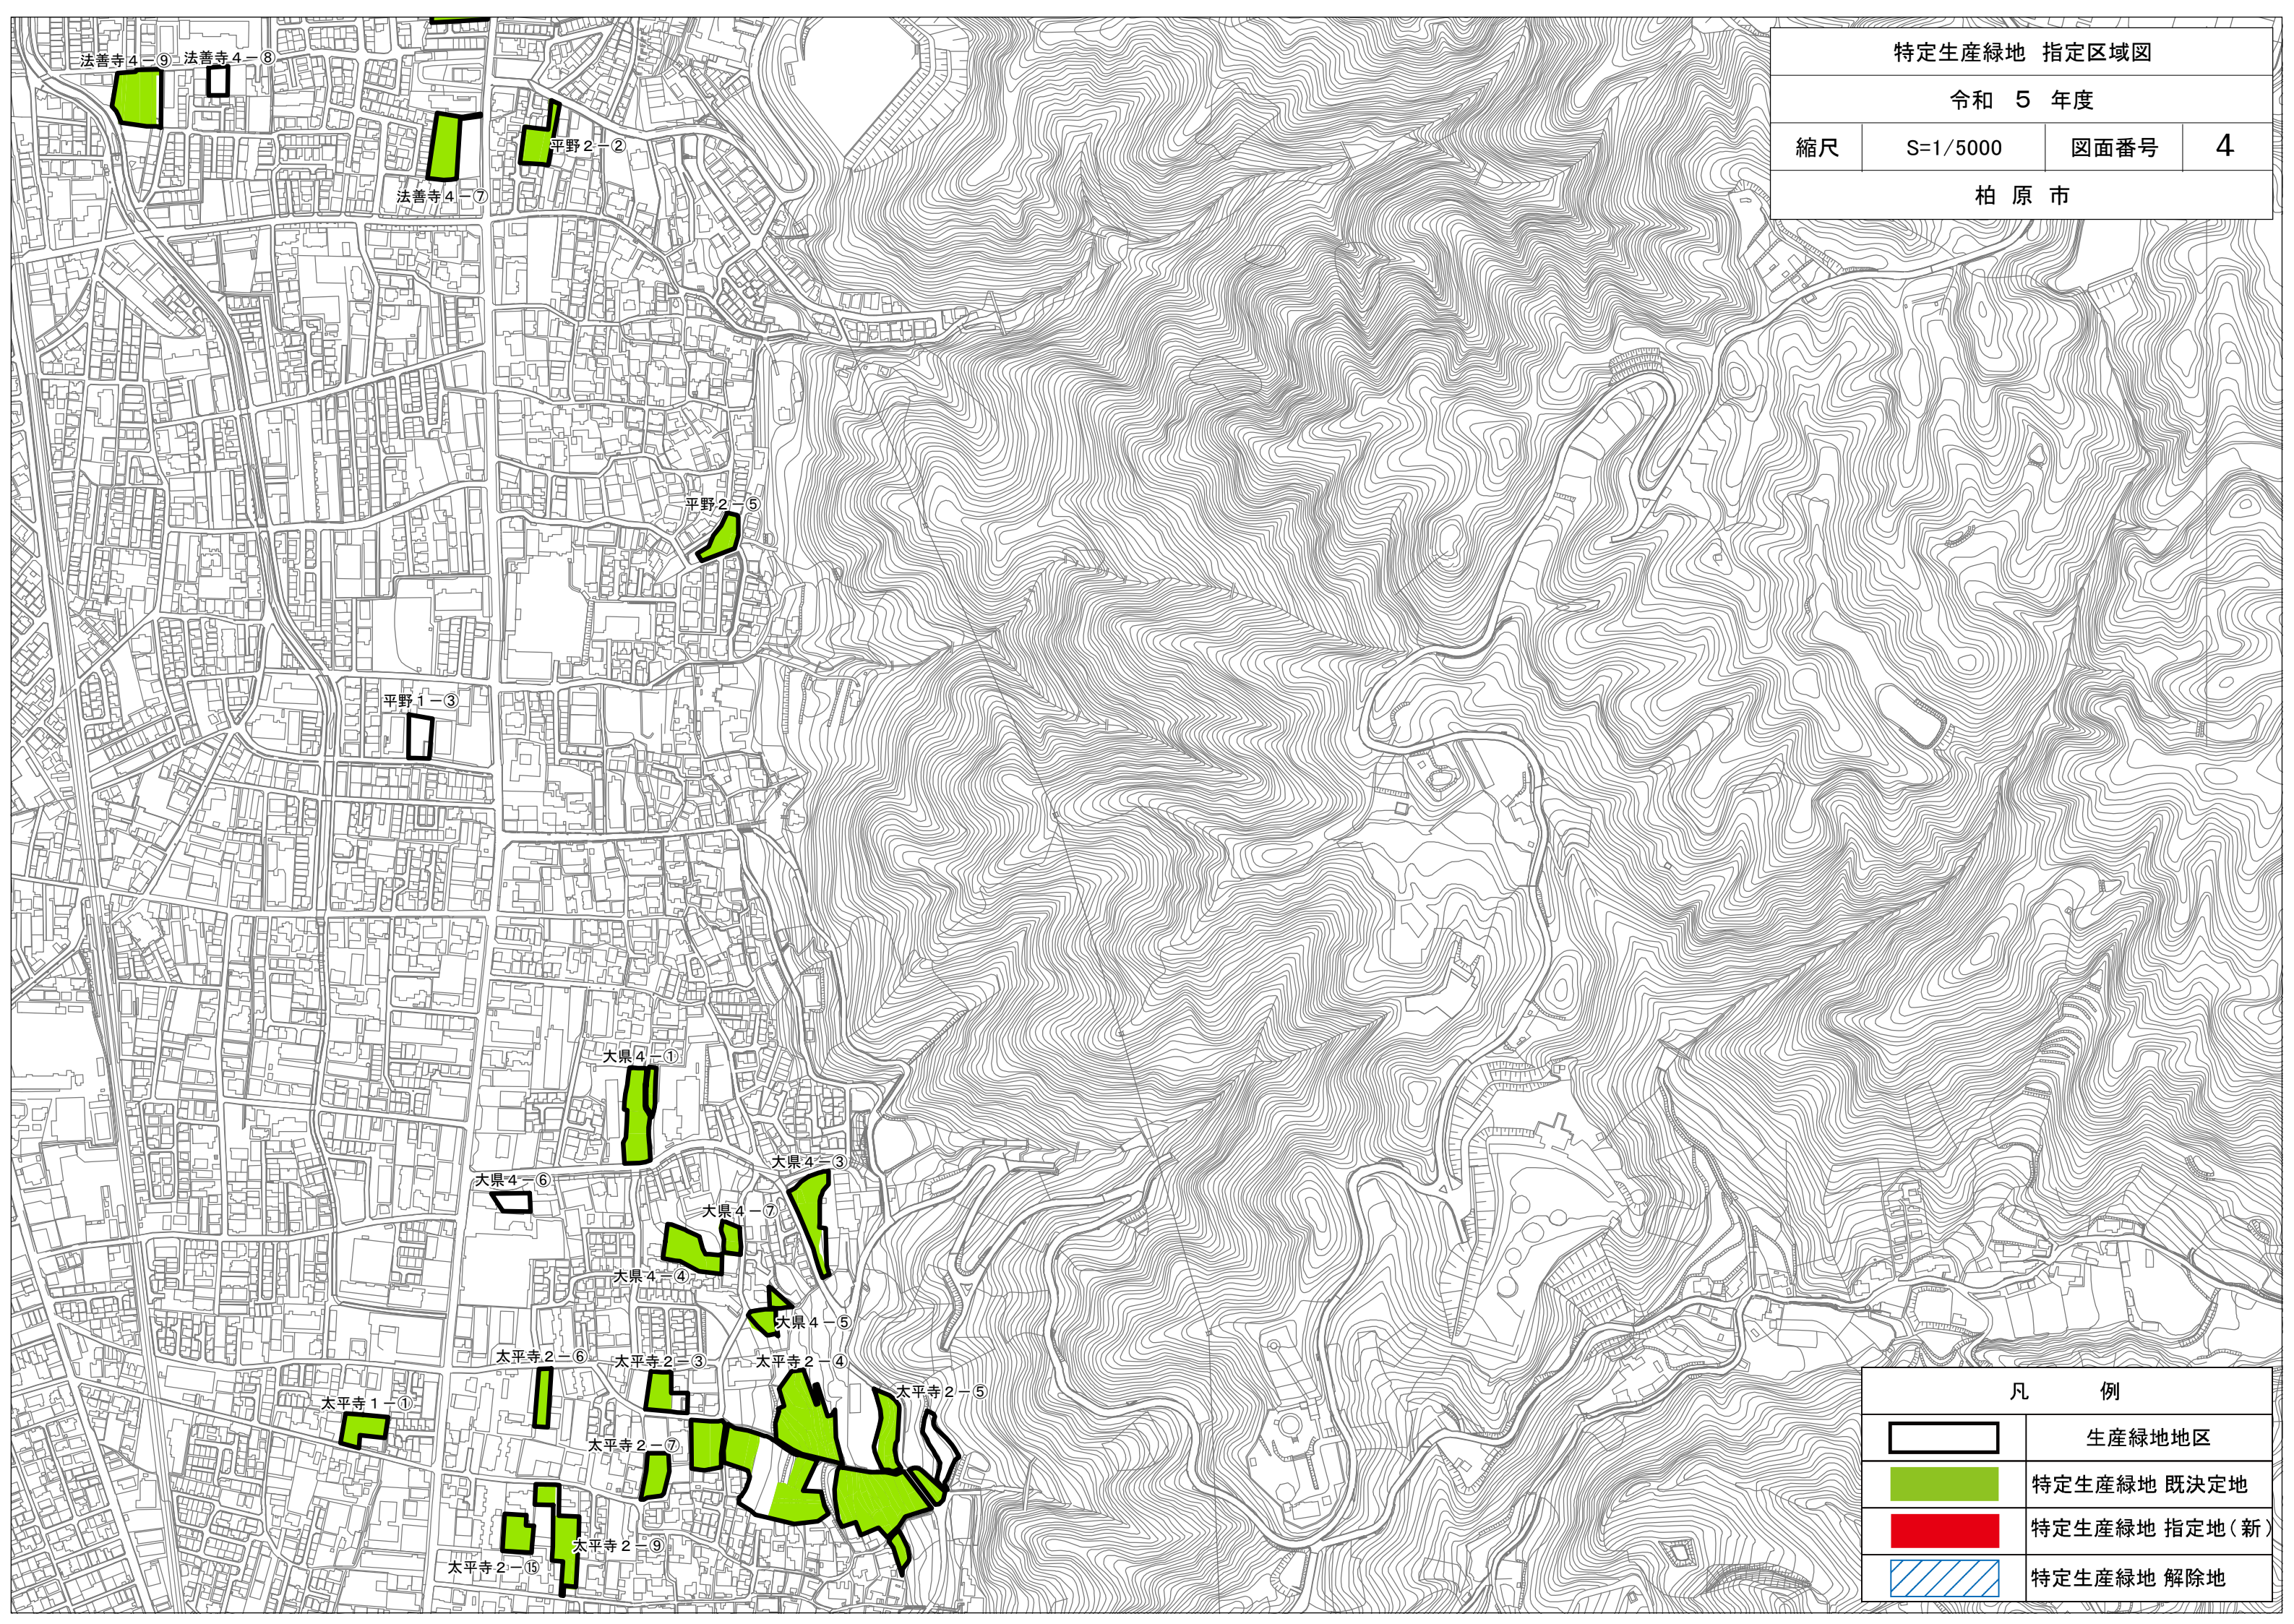

特定生産緑地 指定区域図

令和 5 年度

縮尺

S=1/5000

図面番号

4

柏原市

凡 例

生産緑地地区

特定生産緑地 既決定地

特定生産緑地 指定地(新)

特定生産緑地 解除地