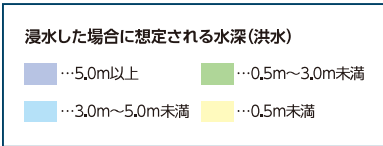

# 石川・原川の洪水

ハザードマップ

ハザードマップ

- 指定緊急避難場所 兼 指定避難所
- 指定緊急避難場所
- 福祉避難所

- AED
- 消防団詰所
- 防災資料庫
- 屋外スピーカー
- 公衆電話
- 水位観測所
- 雨量観測所
- ヘルプ
- 避難地
- 非常通信協力隊基地局
- 水防倉庫
- 消火ポンプ
- 広域避難地