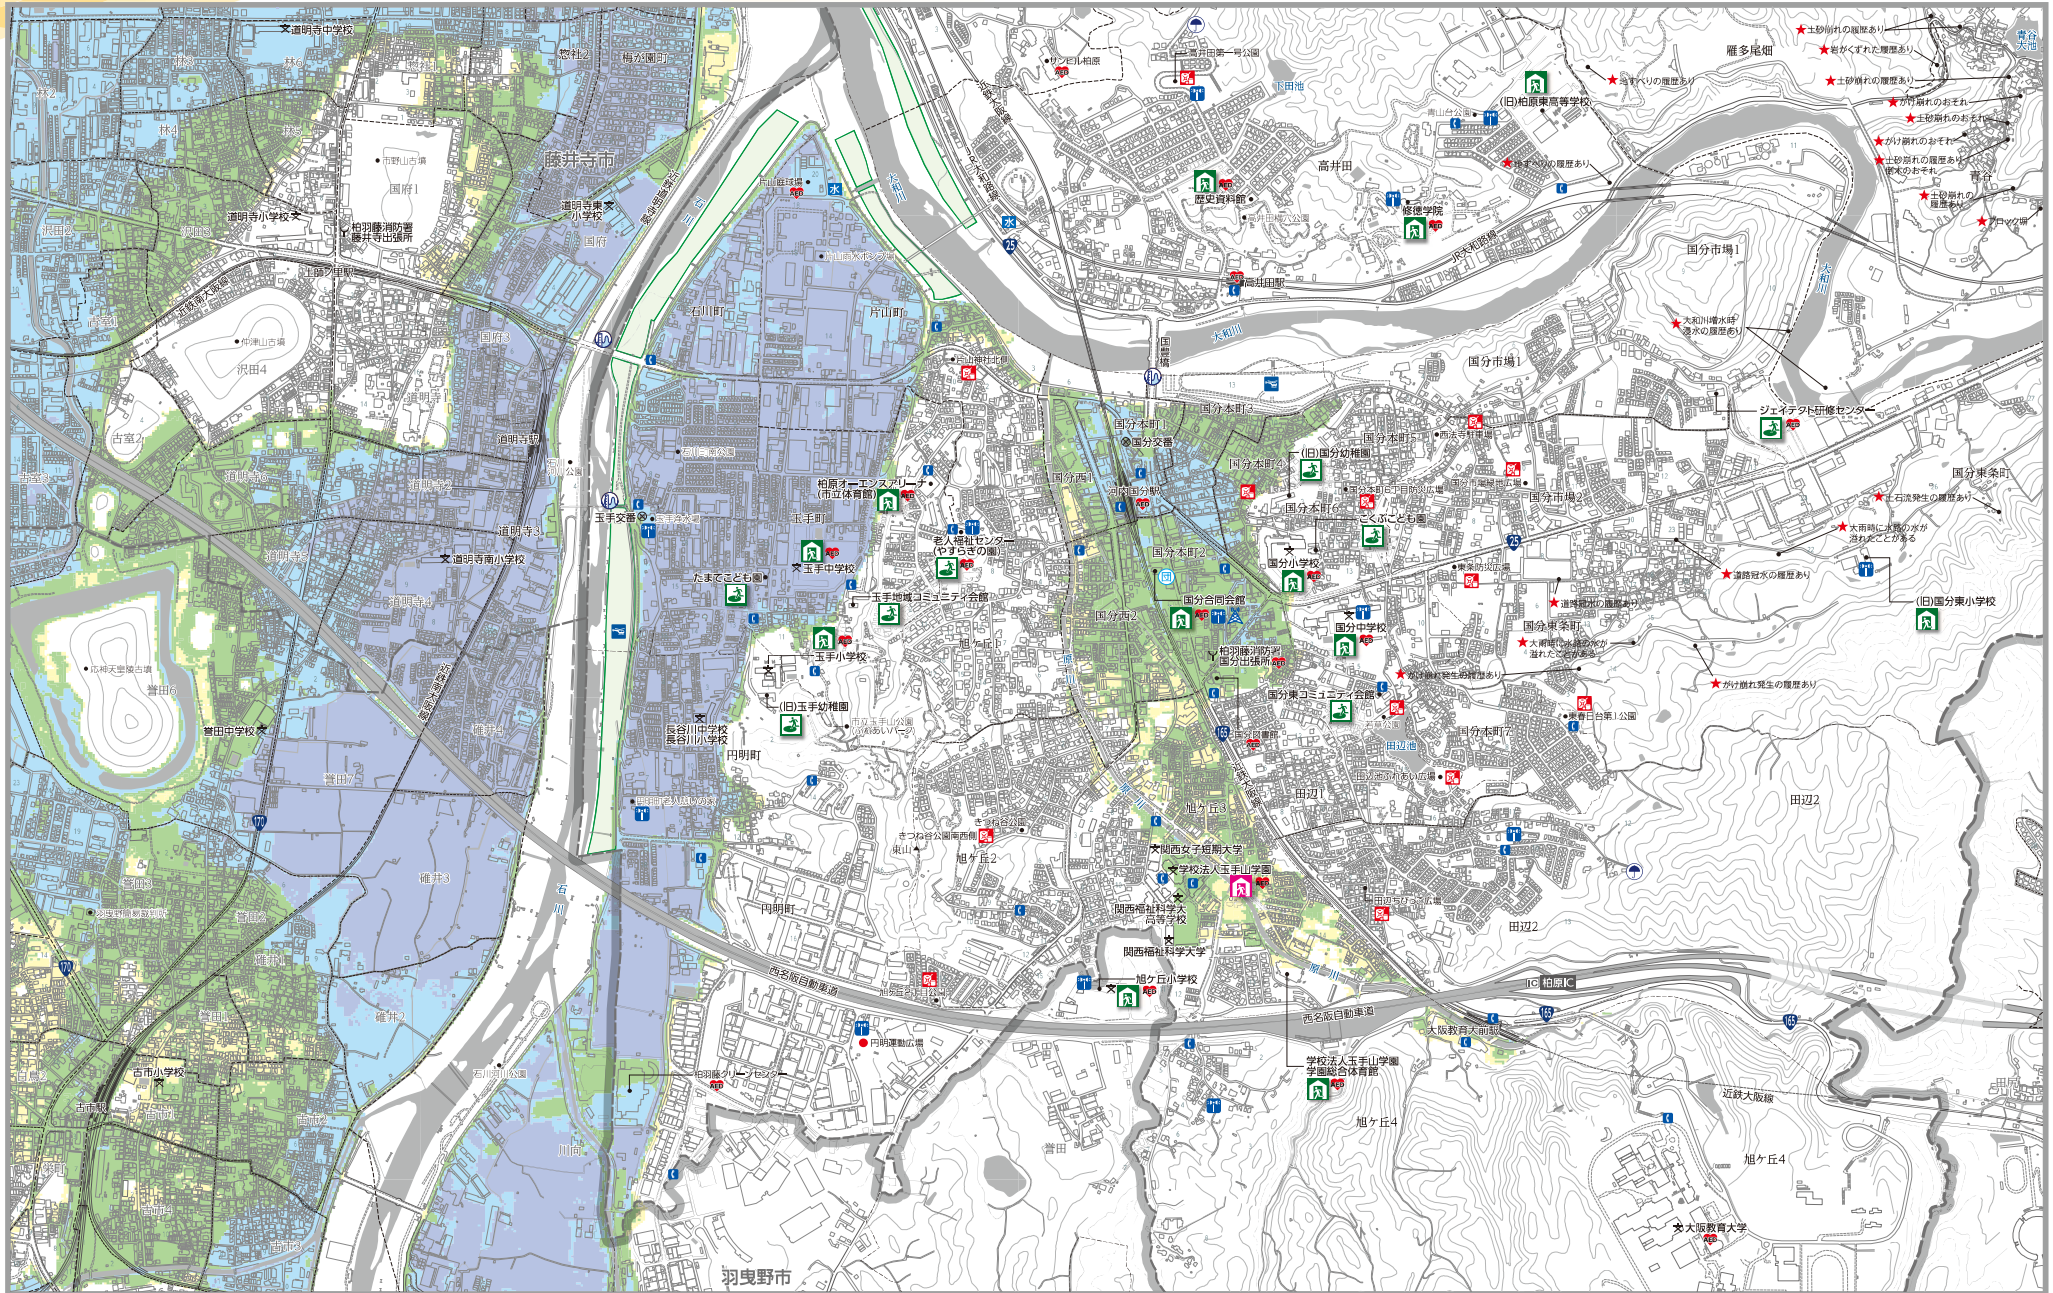

# 石川・原川の洪水

ハザードマップ

ハザードマップ

- 指定緊急避難場所 兼 指定避難所
- 指定緊急避難場所
- 福祉避難所

- AED
- 消防団詰所
- 防災資料庫
- 屋外スピーカー
- 公衆電話
- 水位観測所
- 雨量観測所
- ヘルプ
- 避難地
- 非常通信協力隊基地局
- 水防倉庫
- 消火ポンプ
- 広域避難地