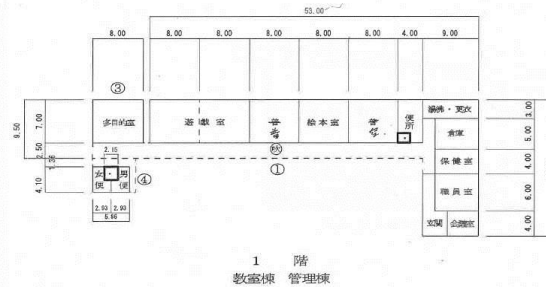

大阪府	柏原市	旧柏原市立堅下北幼稚園	柏原市法善寺4丁目348番1
○近鉄大阪線法善寺駅まで直線距離で約260m		問い合わせ先	柏原市総務部公有財産マネジメント課 072-920-7175 <a href="mailto:kanzai@city.kashiwara.lg.jp">kanzai@city.kashiwara.lg.jp</a>

用途地域	土地面積 (㎡)	構造 竣工年 施設区分	建築面積 (㎡) 延床面積 (㎡) 階数	募集内容	貸与・譲渡条件等	備考
第2種中高層住宅地域	約2,700㎡	鉄骨造 S49.3 園舎①	488㎡ 488㎡ 1階	○有効活用案の募集 ○事業提案の募集 ○アイデア募集	○提案者自ら展開する事業 ○実現性が高く、持続性が認められる事業 ○地域の活性化に繋がる事業 ○地域の理解を得られる事業	○現在閉鎖中(暫定利用者なし) ○耐震診断は未実施 ○取得の場合、分筆、保存登記が必要 ○建築基準法上の道路に接していない ○市ウェブサイトの活用基本方針・市場調査実施要項を参照のこと
		鉄骨造 H12.3 園舎②	56㎡ 56㎡ 1階			
		鉄筋コンクリート H15.10 便所	24㎡ 24㎡ 1階			

校舎等の外観写真

校舎等の平面図

校舎等の配置図