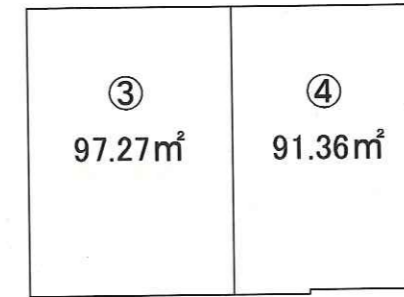

枠内ヤ (仮) つどいの広場
 " 市民プラザ5階

大会議室間仕切りパターン

枠内が 市民プラザ6階

枠内が「市民プラザ」7階