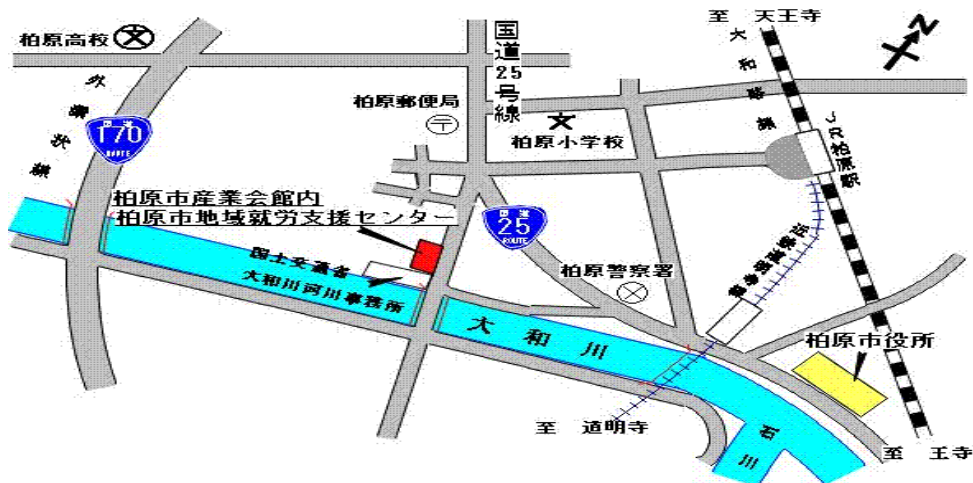

# 柏原更生保護サポートセンターを開所しました。

柏原市勤労者センター(KIホール)2階に柏原更生保護サポートセンターを開所しました。

安全で安心して暮らせる街づくりを推進する活動拠点として、保護司が常駐し、更生保護団体や地域との連携を強化するとともに、保護司の諸活動の一層の充実を図ってまいります。

## 【 交通アクセス 】

- ・ 柏原市産業会館（K・Iホール）内 2階
- ・ 住所：柏原市大正2丁目10番1号
- ・ 最寄駅：JR 柏原駅から徒歩10分、近鉄柏原南口駅から徒歩10分