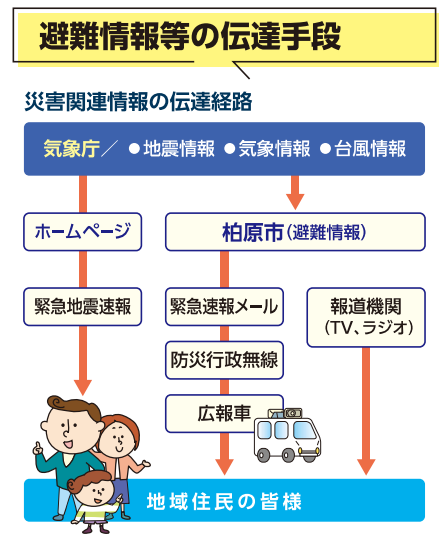

避難行動判定フロー

今のうちに、**自宅が安全かどうかを確認しましょう!**

柏原市総合防災マップ

防災情報

防災行政無線の紹介

柏原市では、災害情報などの重要な情報を市民の皆さんにお伝えするために、市内24カ所に、防災行政無線屋外スピーカーを設置し、災害情報等をお知らせする放送を行っています。

全国瞬時警報システム(Jアラート)から提供される情報の伝達も可能となり、また、気象庁から発信される気象情報や緊急地震速報など、通信衛星を通じて自動的に市内に放送されます。

放送を聞き逃したときや、内容が聞き取りづらかった場合に電話で確認できます。

シキューコール
072-971-4956

災害用伝言ダイヤル171

171 災害用伝言ダイヤル 電話を利用して被災地の方の安否情報を確認する「声の伝言板」です。

が音声ガイダンスが流れます → **録音は1** → が音声ガイダンスが流れます

が音声ガイダンスが流れます → **再生は2** → が音声ガイダンスが流れます

被災地の方の固定電話及び携帯電話・IP電話の番号をダイヤルしてください。なお、固定電話の場合には市外局番から入力して頂く必要があります。