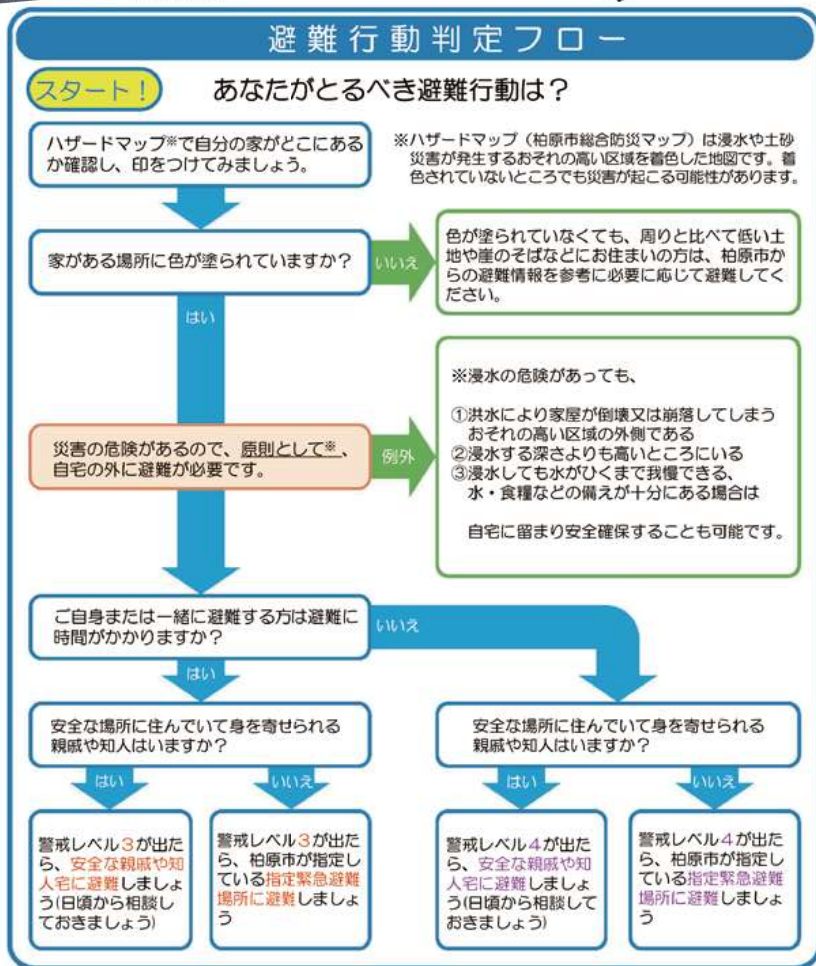

避難行動判定フロー

今のうちに、**自宅が安全かどうかを確認しましょう!**

柏原市総合防災マップ

防災情報

防災行政無線の紹介

柏原市では、災害情報などの重要な情報を市民の皆さんにお伝えするために、市内24カ所に、防災行政無線屋外スピーカーを設置し、災害情報等をお知らせする放送を行っています。

全国瞬時警報システム(Jアラート)から提供される情報の伝達も可能となり、また、気象庁から発信される気象情報や緊急地震速報など、通信衛星を通じて自動的に市内に放送されます。

放送を聞き逃したときや、内容が聞き取りづらかった場合に電話で確認できます。

シキューコール
072-971-4956

災害用伝言ダイヤル171

171 災害用伝言ダイヤル 電話を利用して被災地の方の安否情報を確認する「声の伝言板」です。

が音声ガイダンスが流れます → **録音は1** → が音声ガイダンスが流れます

が音声ガイダンスが流れます → **再生は2** → が音声ガイダンスが流れます

被災地の方の固定電話及び携帯電話・IP電話の番号をダイヤルしてください。なお、固定電話の場合には市外局番から入力して頂く必要があります。