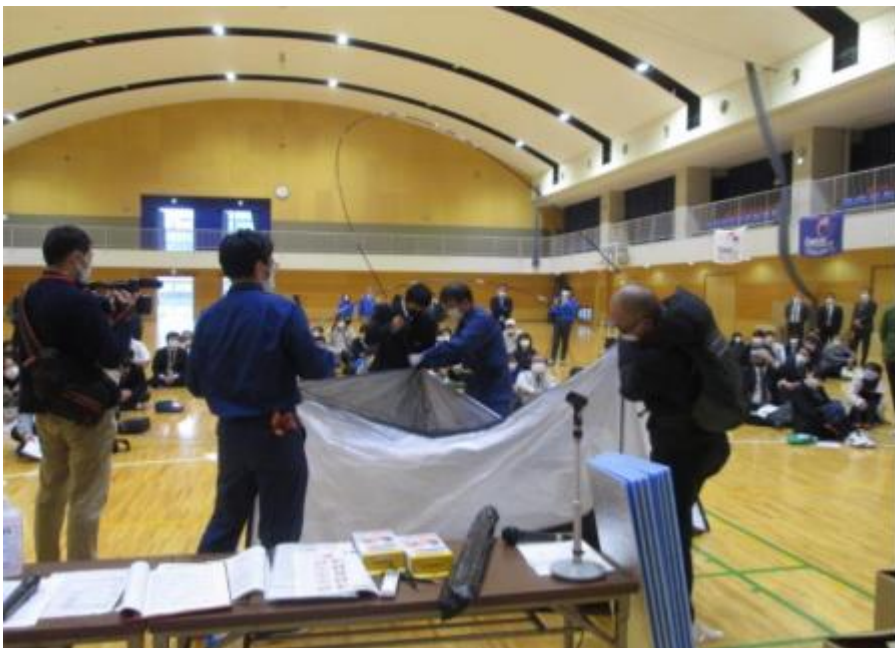

②初対面の人同士がグループになって、協力してルームテントを作成する。

③段ボールベッドや間仕切りについても同様に作成する。

④事前に渡しているレイアウトに沿って設置する。

実際に避難した時も、初対面の人と協力することが多い。

配慮の必要な人はどこのスペースがいいだろう？

防災強みカルタ

人には24種類の人格的な強みがあり、防災にも活用できます

カルタで遊びながら、皆で活用法を学んでみませんか？